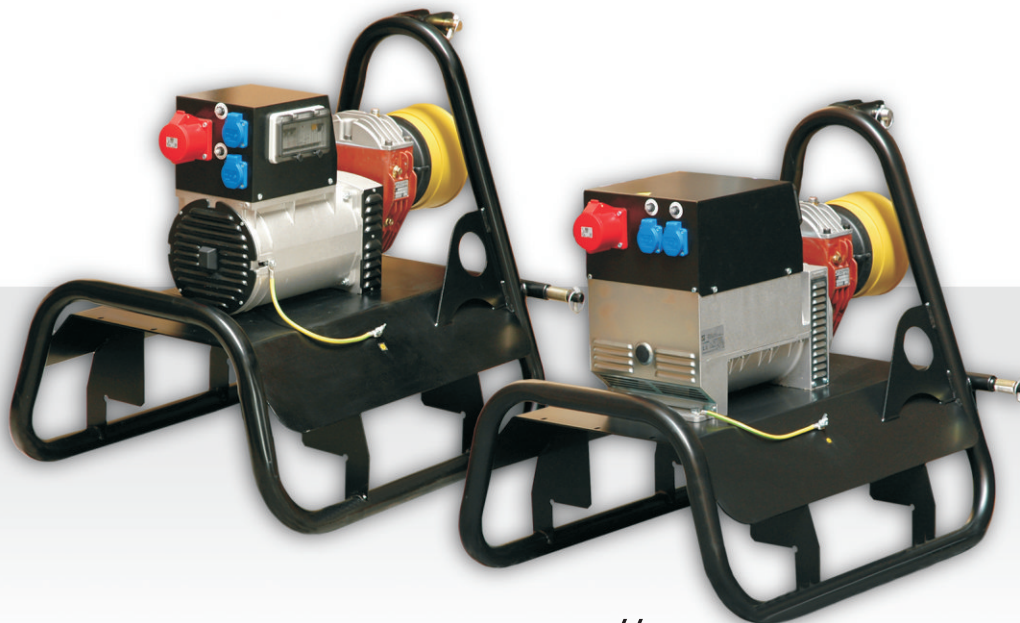

PARAMETRY TECHNICZNE

Moc znamionowa trójfazowa
Moc znamionowa jednofazowa
Prąd znamionowy
Wymiary dł. x szer. x wys.
Waga

PRĄDNICA

Typ
Stopień ochrony
Obroty

PRZEKŁADNIA

Typ
Rodzaj oleju
Ilość oleju

TRAKTOR

Obroty wału odbioru mocy (W.O.M.)
Sugerowana moc traktora
Moc na wałe odbioru mocy (W.O.M.)
Min. wytrzymałość wału Cardana

WYPOSAŻENIE STANDARDOWE

4 polowy automat bezpiecznikowy
Zabezp. różnicowo-prądowe
Gniazdo 3-fazowe 32 A
Gniazdo 3-fazowe 63 A + pilot
Gniazdo 1-fazowe 16 A
Wyzwalacz podnapięciowy
Wyłącznik termiczny 230 V
Pomiar mocy
Pomiar napięcia
Pomiar częstotliwości
Pomiar prądu
Licznik motogodzin
Gniazdo do odbioru pełnej mocy 1~
Zestaw uziemiający

ZASTOSOWANIE

UWAGA

AV 15

NOWOŚĆ

15,0 kVA / 12,0 kW	400 V	50 Hz
6,0 kVA / 6,0 kW*	230 V	50 Hz
21,7 A 3~ / 26,1 A 1~		
930 x 800 x 932 mm		
115 kg		

synchroniczna
IP 23
3000 obr./min.

zębata, jednostopniowa
SAE 80W-90
0,7 l

430 obr./min.
40 KM (30 kW)
22 KM (16 kW)
50 KM (37 kW)

TAK
TAK
TAK
-
2x
-
2x
TAK
TAK
TAK
TAK
TAK
TAK
TAK
OPCJA - dostępna na etapie zamówienia urządzenia lub w trakcie usługi serwisowej.
OPCJA

Hale udojowe, schładzalniki do mleka, elektryczne maszyny rolnicze, pompy, elektronarzędzia itp.

* Moc do osiągnięcia z dwóch gniazd 230 V (standard) lub z jednego gniazda 230 V o odpowiednim amperażu (opcja).
** Pełna moc do osiągnięcia po zainstalowaniu gniazda 230 V o odpowiednim amperażu (opcja).

AV 18

NOWOŚĆ

18,0 kVA / 14,4 kW	400 V	50 Hz
7,2 kVA / 7,2 kW*	230 V	50 Hz
26,0 A 3~ / 31,3 A 1~		
930 x 800 x 932 mm		
134 kg		

synchroniczna
IP 23
3000 obr./min.

zębata, jednostopniowa
SAE 80W-90
0,7 l

430 obr./min.
50 KM (37 kW)
27 KM (20 kW)
60 KM (45 kW)

TAK
TAK
TAK
-
2x
-
2x
TAK
TAK
TAK
TAK
TAK
TAK
OPCJA - dostępna na etapie zamówienia urządzenia lub w trakcie usługi serwisowej.
OPCJA